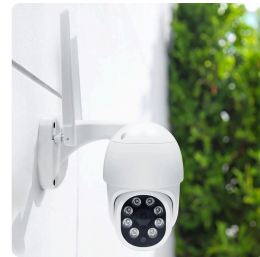

1D76S

VENKOVNÍ OTOČNÁ IP KAMERA

EAN: 8592718047986

POČET KUSŮ V BALENÍ: 20

ZÁRUKA: 33 MĚSÍCŮ

Solight venkovní otočná IP kamera

Přehled:

Zkontrolujte svůj domov téměř odkudkoliv pomocí kamery 1D76S. Jednoduše vytáhněte telefon nebo tablet, abyste měli stále dohled nad vaším domovem, kdekoliv budete připojeni k internetu. Kamera je napájena zdrojem a tak nabízí živý přenos 24 hodin denně, 7 dní v týdnu. Nebo dostávejte upozornění na vaše mobilní zařízení v momentě, kdy kamera zachytí pohyb a prohlédněte si video ve vysokém 2K rozlišení 4Mpx/1440p.

Informace:

24/7 živý video přenos: Tato IP kamera pracuje přes bezdrátovou Wi-Fi síť vašeho domu, takže máte přístup k živým i zaznamenaným záznamům přímo z mobilní aplikace na Vašem mobilním zařízení (telefon nebo tablet s iOS 8 a novější nebo Androidem 4.1 a novější).

Snadné nastavení: Instalace je tak snadná; kameru jednoduše zapojte do elektřiny a nastavte pomocí aplikace v telefonu. Kameru můžete jednoduše umístit na stůl nebo ji namontovat na zeď.

Upozornění na telefonu: Pokud zapnete detekci pohybu, kamera vám při zaznamenání pohybu pošle upozornění na vaše mobilní zařízení.

Podívejte se na větší obrázek: Široký záběr o úhlopříčce 100 stupňů vám zprostředkuje široký obraz místnosti, zatímco zoom umožňuje přiblížit se k dění v případě potřeby.

Odolá větru i dešti: Kamera vám díky krytí IP65 umožní provoz za každého počasí, je totiž zcela odolná vůči dešti, prachu a odolá i teplotám od -20°C do +55°C.