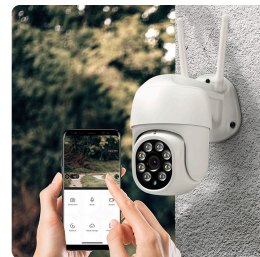

1D76S

VENKOVNÍ OTOČNÁ IP KAMERA

EAN: 8592718047986

POČET KUSŮ V BALENÍ: 20

ZÁRUKA: 33 MĚSÍCŮ

Solight venkovní otočná IP kamera

Přehled:

Zkontrolujte svůj domov téměř odkudkoliv pomocí kamery 1D76S. Jednoduše vytáhněte telefon nebo tablet, abyste měli stále dohled nad vaším domovem, kdekoliv budete připojeni k internetu. Kamera je napájena zdrojem a tak nabízí živý přenos 24 hodin denně, 7 dní v týdnu. Nebo dostávejte upozornění na vaše mobilní zařízení v momentě, kdy kamera zachytí pohyb a prohlédněte si video ve vysokém 2K rozlišení 4Mpx/1440p.

Informace:

24/7 živý video přenos: Tato IP kamera pracuje přes bezdrátovou Wi-Fi síť vašeho domu, takže máte přístup k živým i zaznamenaným záznamům přímo z mobilní aplikace na Vašem mobilním zařízení (telefon nebo tablet s iOS 8 a novější nebo Androidem 4.1 a novější).

Snadné nastavení: Instalace je tak snadná; kameru jednoduše zapojte do elektřiny a nastavte pomocí aplikace v telefonu. Kameru můžete jednoduše umístit na stůl nebo ji namontovat na zeď.

Upozornění na telefonu: Pokud zapnete detekci pohybu, kamera vám při zaznamenání pohybu pošle upozornění na vaše mobilní zařízení.

Podívejte se na větší obrázek: Široký záběr o úhlopříčce 100 stupňů vám zprostředkuje široký obraz místnosti, zatímco zoom umožňuje přiblížit se k dění v případě potřeby.

Odolá větru i dešti: Kamera vám díky krytí IP65 umožní provoz za každého počasí, je totiž zcela odolná vůči dešti, prachu a odolá i teplotám od -20°C do +55°C.